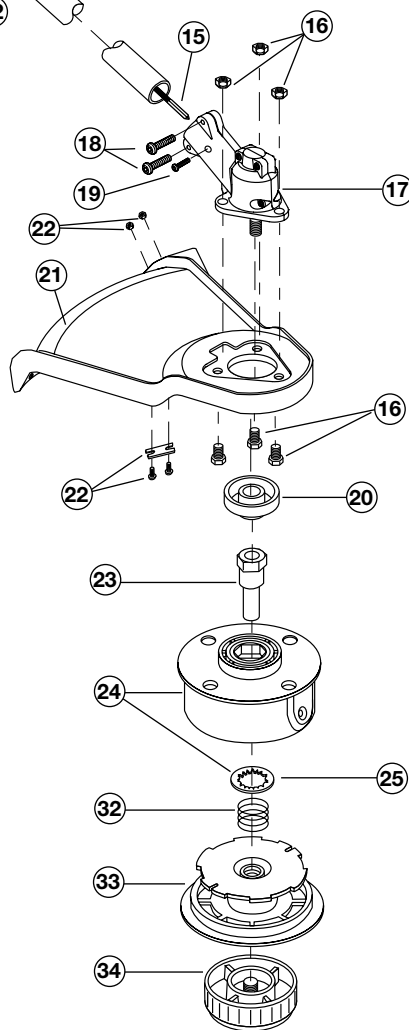

Pièce	Réf.	Description
1	180866	Prise
2	181688	Ens. du câble de la manette des gaz
3	180975	Manette des gaz
4	610314	Ressort de manette des gaz
5	181689	Ens. de manette des gaz (comprend la pièce 4)
6	180252	Commutateur complet
7	181690	Fil de câble complet
8	610327	Crochet de harnais d'épaule
9	180869	Poignée en boucle complète (comprend les pièces 10-13)
10	181070	Vis
11	182167	Poignée en boucle
12	182168	Bride inférieure
13	181810	Écrou
14	182836	Ens. du logement de l'arbre d'entraînement
15	182837	Arbre d'entraînement
16	182200	Ens. de vis du support du protecteur
17	182193	Ens. de boîte d'engrenages de deux pièces (comprend les pièces 18-20)
18	182195	Matériel de montage de la boîte d'engrenages
19	145569	Vis antirotation
20	182196	Entraînement de la lame
21	182189	Ens. de protecteur et de lame (comprend la pièce 22)
22	682061	Ens. de lame
23	612483	Axe de bobine
24	683301	Ens. bobine extérieure et œillet (comprend la pièce 25)
25	612026	Pièce de retenue
26	610636	Ressort
27	147495	Moulinet intérieur
28	180814	Ens. du bouton Bump Head